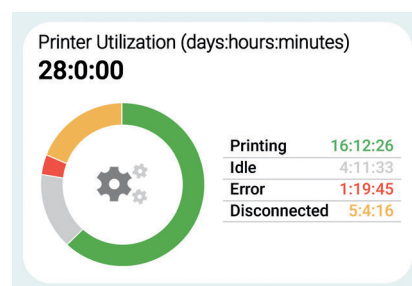

Job Title	X resolution	Color mode	Ink cost
Job 1111	600	KCMYcmkW	91
Job 1111	900	CcMmYKWwp	122
Job 1111	900	KCMYcmkW	119
Job 2222	900	KCMYcmkW	45
Job 2222	900	CcMmYKWwp	41

Printing	57.88%
Idle	25.74%
Error	4.77%
Disconnected	11.61%

Économies de supports

- Comparez le format d'impression par rapport au support utilisé pour réduire la gâche liée aux découpes.
- Assurez-vous que les paramètres d'impression sont corrects pour les tâches répétitives, afin d'éviter les réimpressions et la gâche de supports.

Job Name	X resolution	Media used	Coverage area
Job 1111	600	35.45 ft²	35.45 ft²
Job 2222	900	42.25 ft²	25.69 ft²
Job 3333	1000	42.25 ft²	40.26 ft²
Job 4444	900	74.25 ft²	68.21 ft²

Augmentez la productivité de l'imprimante

- Résolez plus vite les événements bloquant la production grâce aux alertes par e-mail et sur appareil mobile.
- Comparez la productivité entre les équipes afin d'identifier les baisses d'efficacité et déterminer quand renforcer/réduire les équipes.
- Assurez-vous que la production des tâches s'effectue dans des conditions optimales en termes de vitesse d'impression et de mode de qualité.
- Surveillez les délais de changement afin d'identifier les gains de production potentiels via la mise en lots des travaux.

Établissez plus précisément le prix des dossiers

- Établissez précisément le prix des commandes répétitives ou similaires grâce aux données historiques de consommation d'encre et de supports.

Job Title	Device	Media Size	Media Usage
Job 1111	Vutek H5	90" x 60"	72 ft²
Job 2222	Vutek H5	60" Web	223 ft²
Job 3333	Vutek H5	90" x 60"	109 ft²
Job 4444	Vutek H5	96" x 48"	60 ft²
Job 5555	Vutek H5	60" Web	411 ft²

Job Title	X resolution	Color mode	Ink cost
Job 1111	600	KCMYcmkW	91
Job 1111	900	CcMmYKWwp	122
Job 1111	900	KCMYcmkW	119
Job 2222	900	KCMYcmkW	45
Job 2222	900	CcMmYKWwp	41

Gains de temps

- Utilisez un appareil mobile pour surveiller l'activité de l'atelier et les tâches 24 heures sur 24 et 7 jours sur 7.
- Obtenez des rapports automatisés au lieu de collecter manuellement les données.

« EFI IQ s'est tout simplement avéré comme l'une des meilleures solutions pour assurer un suivi intégral de notre activité. Par ailleurs, si j'ai besoin de récupérer des chiffres, je sais que je peux le faire d'emblée instantanément, de manière fiable et précise, grâce à ce programme. Il est exceptionnel. »

John Prinic, Responsable de la production nationale, REAL Marketing

Renforcez et rentabilisez votre entreprise grâce à vos données de production en faisant appel aux applications EFI IQ.

Pour plus d'informations sur EFI IQ, consultez la page <https://efi.com/iq-dg>