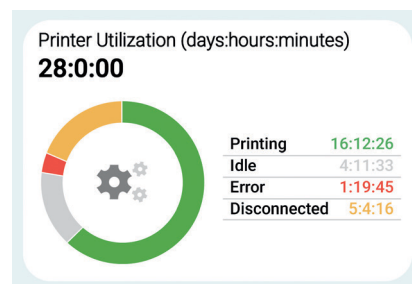

- Ottimizzazione del consumo di inchiostro per ogni singolo lavoro grazie alla scelta della risoluzione e del modo colore più adatti.
- Monitoraggio degli eventi di spurgo tra un turno e l'altro e delle stampanti per identificare gli sprechi.

Job Title	X resolution	Color mode	Ink cost
Job 1111	600	KCMYcmkW	91
Job 1111	900	CcMmYKWwp	122
Job 1111	900	KCMYcmkW	119
Job 2222	900	KCMYcmkW	45
Job 2222	900	CcMmYKWwp	41

State	Percentage
Printing	57.88%
Idle	25.74%
Error	4.77%
Disconnected	11.61%

Risparmio sui supporti

- Confronto tra i formati di stampa e i supporti utilizzati per ridurre gli sprechi dovuti alla rifilatura.
- Correttezza delle impostazioni di stampa per i lavori ripetuti, così da evitare ristampe e spreco di supporti.

Job Name	X resolution	Media used	Coverage area
Job 1111	600	35.45 ft²	35.45 ft²
Job 2222	900	42.25 ft²	25.69 ft²
Job 3333	1000	42.25 ft²	40.26 ft²
Job 4444	900	74.25 ft²	68.21 ft²

Maggiore produttività della stampante

- Risoluzione più rapida degli eventi di blocco della produzione grazie ad avvisi tramite e-mail e dispositivo mobile.
- Confronto della produttività nei diversi turni per individuare eventuali inefficienze e stabilire quando aumentare o ridurre i turni.
- Produzione dei lavori con la qualità e la velocità di stampa ottimali.
- Monitoraggio dei tempi di cambio per individuare un possibile guadagno in termini di produzione tramite la gestione dei gruppi di lavoro.

Prezzatura più accurata dei lavori

- Possibilità di prezzare con più precisione i lavori ripetuti o simili facendo leva sullo storico dei dati relativi al consumo di inchiostro e supporti.

Job Title	Device	Media Size	Media Usage
Job 1111	Vutek H5	90" x 60"	72 ft²
Job 2222	Vutek H5	60" Web	223 ft²
Job 3333	Vutek H5	90" x 60"	109 ft²
Job 4444	Vutek H5	96" x 48"	60 ft²
Job 5555	Vutek H5	60" Web	411 ft²

Job Title	X resolution	Color mode	Ink cost
Job 1111	600	KCMYcmkW	91
Job 1111	900	CcMmYKWwp	122
Job 1111	900	KCMYcmkW	119
Job 2222	900	KCMYcmkW	45
Job 2222	900	CcMmYKWwp	41

Risparmi di tempo

- Utilizzo dei dispositivi mobili per il monitoraggio delle attività del centro stampa e dei lavori 24/7.
- Possibilità di ottenere report automatizzati rispetto alla raccolta manuale dei dati.

"EFI IQ si è dimostrata una soluzione vincente, uno degli strumenti migliori per monitorare tutto ciò che conta e che serve. E se devo estrarre dei dati o dei numeri, ho la certezza di poterlo fare in modo affidabile e preciso, rapidamente e fin dal primo utilizzo del programma. È un risultato davvero eccezionale".

John Princic, Responsabile produzione nazionale, REAL Marketing

Rafforza e rendi più redditizia la tua attività utilizzando i tuoi dati di produzione con le applicazioni di EFI IQ.

Ulteriori informazioni su EFI IQ sono disponibili all'indirizzo <https://efi.com/iq-dg>